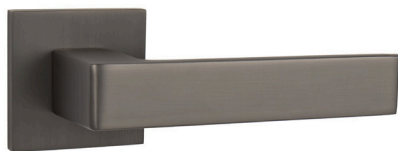

HIT - GRM

grafit matný | grafit matný

24|500

1. BBQ 9,60|220
   - PZ 9,60|220
   - WC 15,60|350
2. HR SQ6 GRM