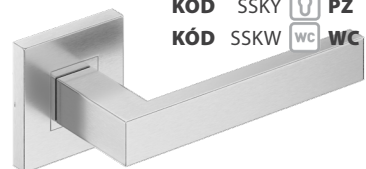

TOPAZ 12,50|280

KÓD STK
nerez | nerez

SKLADOM KÓD SSKK BB 5,50|150
KÓD SSKY PZ 5,50|150
KÓD SSKW WC 11,50|250