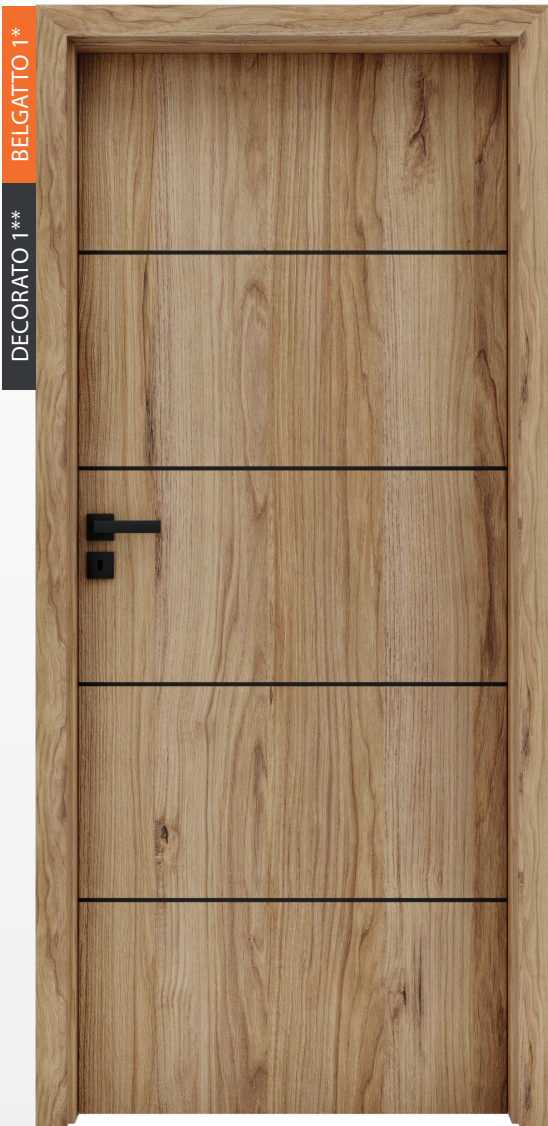

komplet so zárubňou
od 180 mm - 299 mm

5500,00 Kč

5900,00 Kč

TAMPARO 2

TAMPARO 3

TAMPARO

260,00 €
komplet so zárubňou
od 75 mm - 179 mm

290,00 €
komplet so zárubňou
od 180 mm - 299 mm