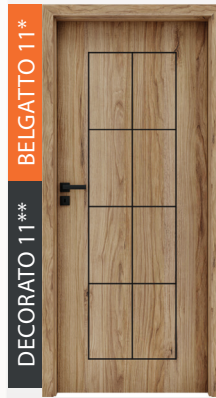

komplet so zárubňou
od 180 mm - 299 mm

5500,00 Kč

5900,00 Kč

TAMPARO 2

TAMPARO 3

TAMPARO

260,00 €
komplet so zárubňou
od 75 mm - 179 mm

290,00 €
komplet so zárubňou
od 180 mm - 299 mm