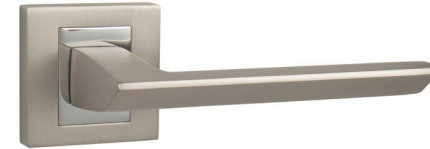

JASPER - NIM/CHL

nikel matný | nikl matný

chróm lesklý | chrom lesklý

24|527

1. BBQ 9,60|317
   - PZ 9,60|317
   - WC 15,60|436
2. HR NIM/CHL