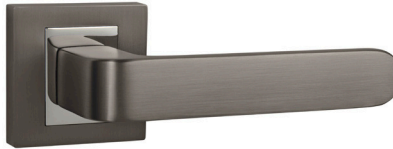

BISKIT - GRM/CHL

grafit matný | grafit matný

chróm lesklý | chrom lesklý

24|527

1. BBQ 9,60|317
   - PZ 9,60|317
   - WC 15,60|436
2. HR GRM/CHL