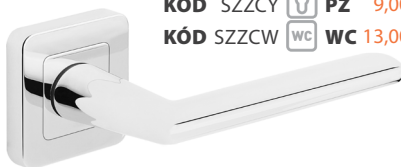

ISKRA 21|460

KÓD ZSLZC
chróm lesklý | chrom lesklý

DO 10 DNÍ KÓD SZZCK BB 9,00|220
KÓD SZZCY PZ 9,00|220
KÓD SZZCW WC 13,00|280