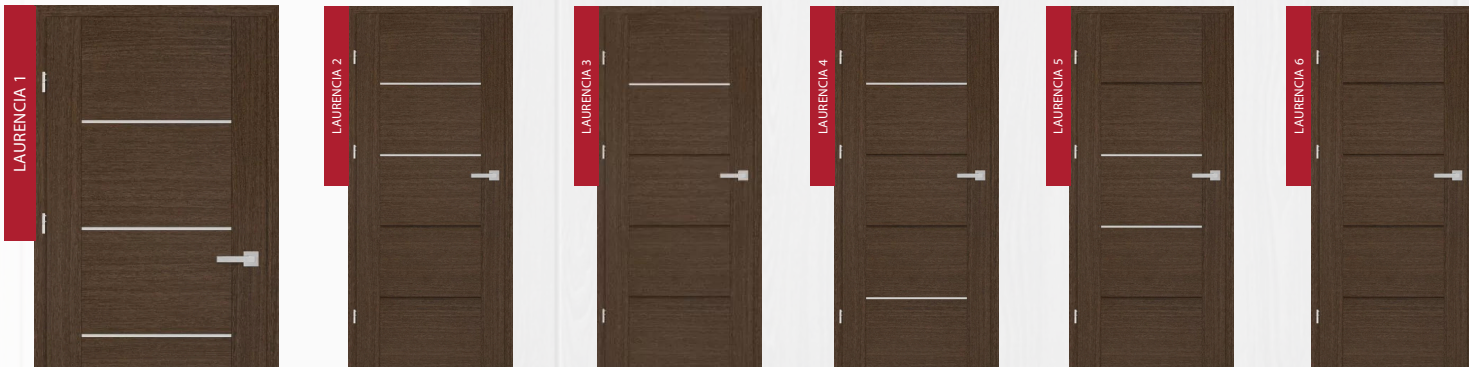

wenge dark st	dub sivý st	dub st	biela premium	biela kôra	jaseň grafit	dub premium	javor sivý	orech
antracit st	dub prírodný	biela st	capuccino st	svetlosivá st	čierna st	tmavozelená st	námornická modrá st	popolová st

65-180 mm	180-300 mm
310,00 €	335,00 €
6400,00 Kč	6850,00 Kč
80-195 mm	195-315 mm
415,00 €	430,00 €
8750,00 Kč	9100,00 Kč

od 310,00 € komplet s obyčajnou zárubňou 65-180 mm	od 335,00 € komplet so zárubňou 180 - 300 mm
od 6400,00 Kč	od 6850,00 Kč
od 415,00 € mmkomplet so zárubňou od 80 mm - 195 mm	od 430,00 € komplet so zárubňou 195 - 315 mm
od 8750,00 Kč	od 9100,00 Kč

klučky na výber / kliky na výbær

Hit	Hit	Prima
22,00 € / 490,00 Kč	22,00 € / 490,00 Kč	15,00 € / 330,00 Kč
Topaz	Rumba	Favorit
15,00 € / 330,00 Kč	19,00 € / 420,00 Kč	14,00 € / 330,00 Kč

uvedená cena je vrátane rozety /bb,pz,wc/

LAURENCIA

ERKADO