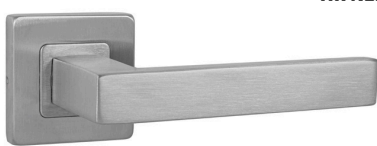

QUADRA - NEM

nerez matná | nerez matný
24|654

BB	3,60|128
PZ	3,60|128
WC	12,60|418

HR NEM