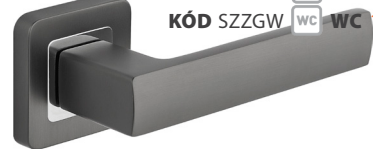

TREND 21|460

KÓD ZBRZG

chróm/grafit | chrom/grafit

DO 10 DNÍ KÓD SZZGK **BB** 9,00|220

KÓD SZZGY **PZ** 9,00|220

KÓD SZZGW **WC** 13,00|280

TREND 21|460

KÓD ZBRZN