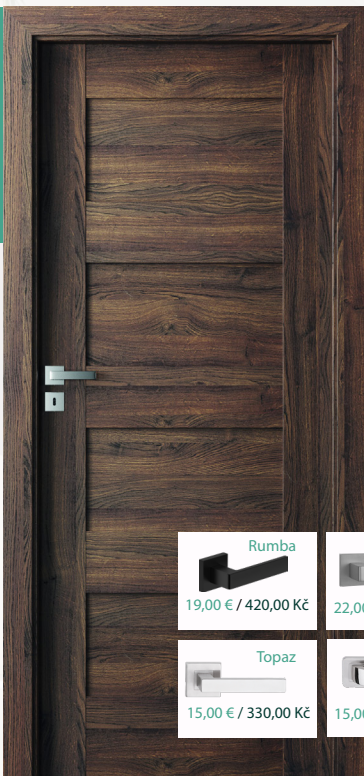

VERTE PREMIUM A0