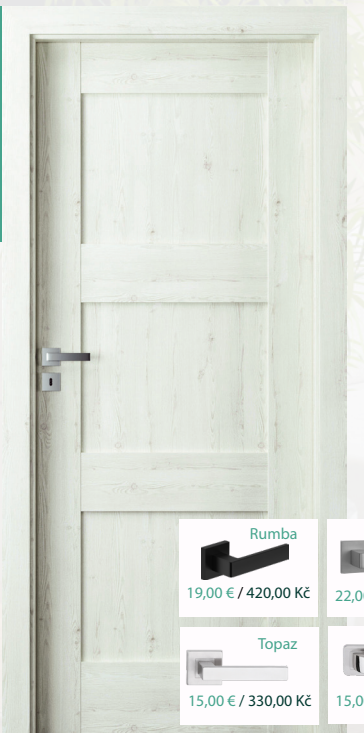

od 370,00 € komplet so zárubňou od 75 mm - 179 mm	od 395,00 € komplet so zárubňou od 180 mm - 300 mm
od 7350,00 Kč	od 8000,00 Kč

uvedená cena je vrátane rozety / bb,pz,wc/

Portasynchro 3D	borovica andersen	agát meďový	borovica nórška	wenge white	75-179 mm	180-300 mm	
	agát strieborný	dub tmavý	dub šarlátový	370,00 € 7350,00 Kč	395,00 € 8000,00 Kč		
Portaperfect 3D	dub tmavý Matný	dub craft zlatý	dub klasický	buk škandinávsky	405,00 € 8150,00 Kč	435,00 € 8750,00 Kč	
	dub Mauvella	dub Sonoma	dub matný	dub škandinávsky	500,00 € 10000,00 Kč	525,00 € 10450,00 Kč	
	dub šarlátový	dub kalifornia	dub hawana	415,00 € 8300,00 Kč	450,00 € 9000,00 Kč		
	dub šandinávsky	dub naturálny	dub sibírsky	450,00 € 9050,00 Kč	490,00 € 9800,00 Kč		

VERTE PREMIUM A

VERTE PREMIUM B0

VERTE PREMIUM B1

VERTE PREMIUM B2

VERTE PREMIUM B3

kľučky na výber / kličky na výber

19,00 € / 420,00 Kč	22,00 € / 490,00 Kč	22,00 € / 490,00 Kč
15,00 € / 330,00 Kč	15,00 € / 330,00 Kč	14,00 € / 330,00 Kč