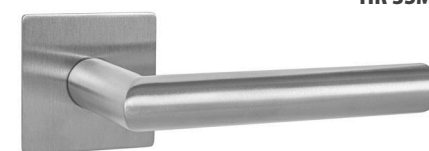

FAVORIT - NEM

nerez matný | nerez matný
24|690

	BB	7,20|218
	PZ	7,20|218
	WC	16,80|491
	HR 3SM NEM