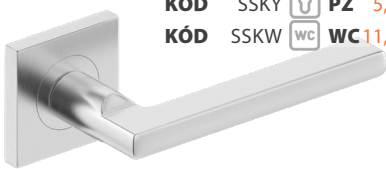

METRO 18|400

KÓD METRK
nerez | nerez

SKLADOM KÓD SSKK BB 5,50|150
KÓD SSKY PZ 5,50|150
KÓD SSKW WC 11,50|250