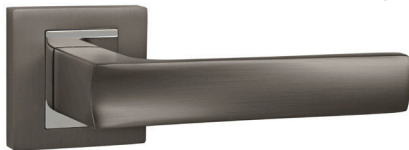

HOLLY - GRM/CHL

grafit matný | grafit matný

chróm lesklý | chrom lesklý

24|527

1. BBQ 9,60|317
   - PZ 9,60|317
   - WC 15,60|436
2. HR GRM/CHL