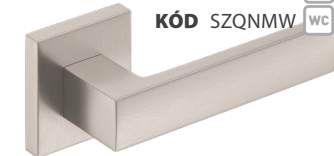

CUBE Q 35|730

KÓD ZCUKNM

nikel matný, kartáčovaný | nikl matný, kartáčovaný

DO 10 DNÍ KÓD SZQNMK **BB** 12,00|260

KÓD SZQNMY **PZ** 12,00|260

KÓD SZQNMW **WC** 21,00|460

CUBE Q 35|730

KÓD ZCUKCB