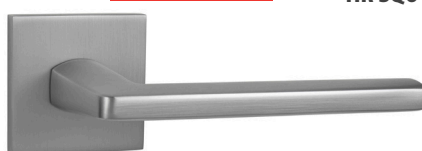

chróm lesklý | chrom lesklý
24|500

BBQ 9,60|220
PZ 9,60|220
WC 15,60|350
HR SQ6 CHL

PRIMA - CHM

chróm matný | chrom matný
24|500 **SKLADOM**

BBQ 9,60|220
PZ 9,60|220
WC 15,60|350
HR SQ6 CHM

PRIMA - NIM

nikel matný | nikl matný
24|500