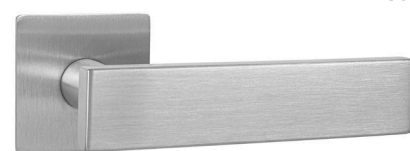

APOLO - NEM

nerez matný | nerez matný
24|799

	BB	7,20|218
	PZ	7,20|218
	WC	16,80|491
	HR 3SM NEM