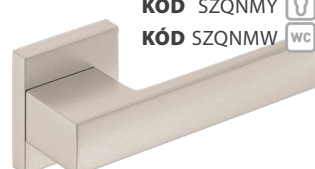

TOTAL Q 50|1050

KÓD ZTOKNM
nikel matný, kartáčovaný | nikl matný, kartáčovaný

DO 10 DNÍ KÓD SZQNMK BB 12,00|260
KÓD SZQNMY PZ 12,00|260
KÓD SZQNMW WC 21,00|460