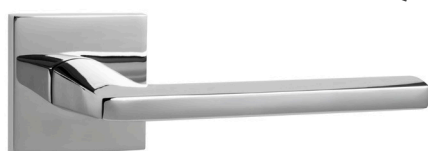

PRIMA - CHL

chróm lesklý | chrom lesklý
24|500

BBQ 9,60|220
PZ 9,60|220
WC 15,60|350
HR SQ6 CHL