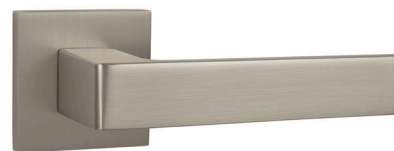

HIT - NIM

nikel matný | nikl matný

24|500

1. BBQ 9,60|220
   - PZ 9,60|220
   - WC 15,60|350
2. HR SQ6 NIM