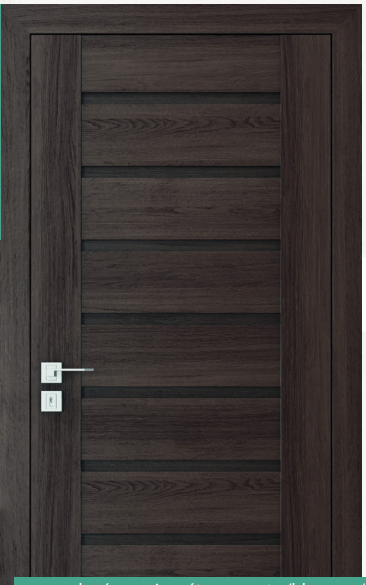

PORTA KONCEPT A0

PORTA KONCEPT A1

PORTA KONCEPT A2

PORTA KONCEPT A3

PORTA KONCEPT A4

PORTA KONCEPT A5

PORTA KONCEPT A6

PORTA KONCEPT A7

PORTA KONCEPT A8

PORTA KONCEPT A9

uvedená cena je vrátane rozety /bb,pz,wc/

klučky na výber / kliky na výber

od **375,00 €**
komplet so zárubňou
od 75 mm - 179 mm
od **7300,00 Kč**

od **400,00 €**
komplet so zárubňou
od 180 mm - 300 mm
od **8100,00 Kč**

Portasyncho 3D

agát medový	borovica nórška	wenge white
borovica andersen	agát strieborný	dub tmavý
		dub šarlátový

75-179 mm	180-300 mm
375,00 € 7300,00 Kč	400,00 € 8100,00 Kč
460,00 € 9300,00 Kč	475,00 € 9600,00 Kč
425,00 € 8550,00 Kč	465,00 € 9200,00 Kč

Portaperfect 3D

dub tmavý Matný	dub craft zlatý	dub klasický	buk škandinávsky	dub kalifornia	dub hawana
dub Mauvella	dub Sonoma	dub matný	dub škandinávsky	dub naturálny	dub sibírsky

400,00 € 8050,00 Kč	435,00 € 8600,00 Kč
505,00 € 10050,00 Kč	525,00 € 10500,00 Kč
460,00 € 9250,00 Kč	495,00 € 9950,00 Kč

premium biela*