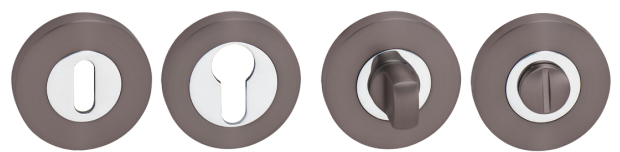

PZ

WC

Rozety - HR GRM/CHL

BBQ

PZ

WC

Rozety - R CIM/CHL

BB