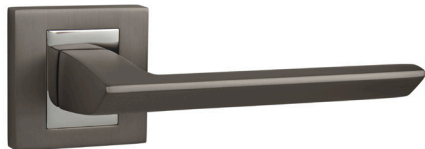

JASPER - GRM/CHL

grafit matný | grafit matný

chróm lesklý | chrom lesklý

24|527

1. BB 9,60|317
   - PZ 9,60|317
   - WC 15,60|436
2. HR GRM/CHL