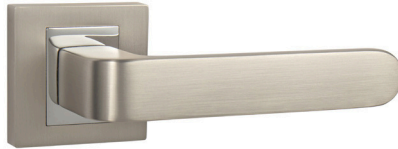

BISKIT - NIM/CHL

nikel matný | nikl matný

chróm lesklý | chrom lesklý

24|527

1. BBQ 9,60|317
   - PZ 9,60|317
   - WC 15,60|436
2. HR NIM/CHL