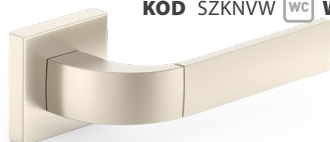

FOKS

KÓD FOKNV
nikel/velvet | niki/velvet

19|390

SKLADOM

NOVINKA

KÓD SZKNVK ☐ BB 10,00|230
KÓD SZKNVY ☐ PZ 10,00|230
KÓD SZKNVW ☐ WC 13,00|280