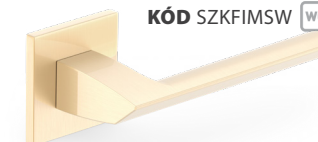

KÓD QUKFIMS

20|420

mosadz satýna | mosaz satýna

DO 10 DNÍ

NOVINKA

KÓD SZKFIMSK BB 11,00|230
KÓD SZKFIMSY PZ 11,00|230
KÓD SZKFIMSW WC 14,00|300

DUO 28|580KÓD ZDUZN
nikel/satén | nikl/satén

DO 10 DNÍ KÓD SZZNK BB 8,00|200
KÓD SZZNY PZ 8,00|200
KÓD SZZNW WC 12,00|260