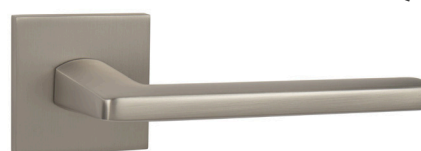

PRIMA - NIM

nikel matný | nikl matný
24|500

BBQ 9,60|220
PZ 9,60|220
WC 15,60|350
HR SQ6 NIM