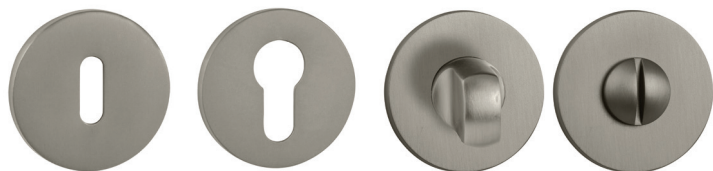

Rozety - R NIM