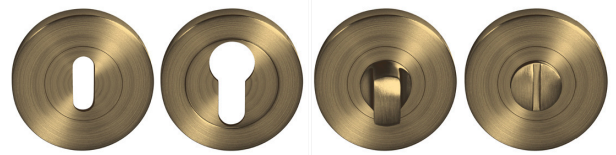

Rozety - R BRM