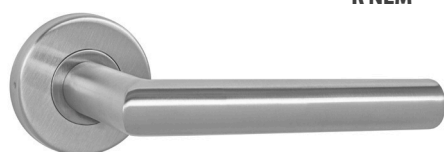

FAVORIT - NEM

nerez matný | nerez matný
15|310

SKLADOM

	BB	3,00|109
	PZ	3,00|109
	WC	12,00|327
	R NEM