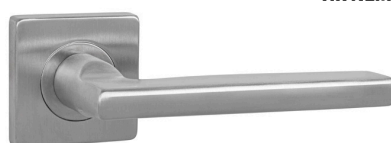

DANIELA - NEM

nerez matný | nerez matný
24|654

BB	3,60|128
PZ	3,60|128
WC	12,60|418

HR NEM